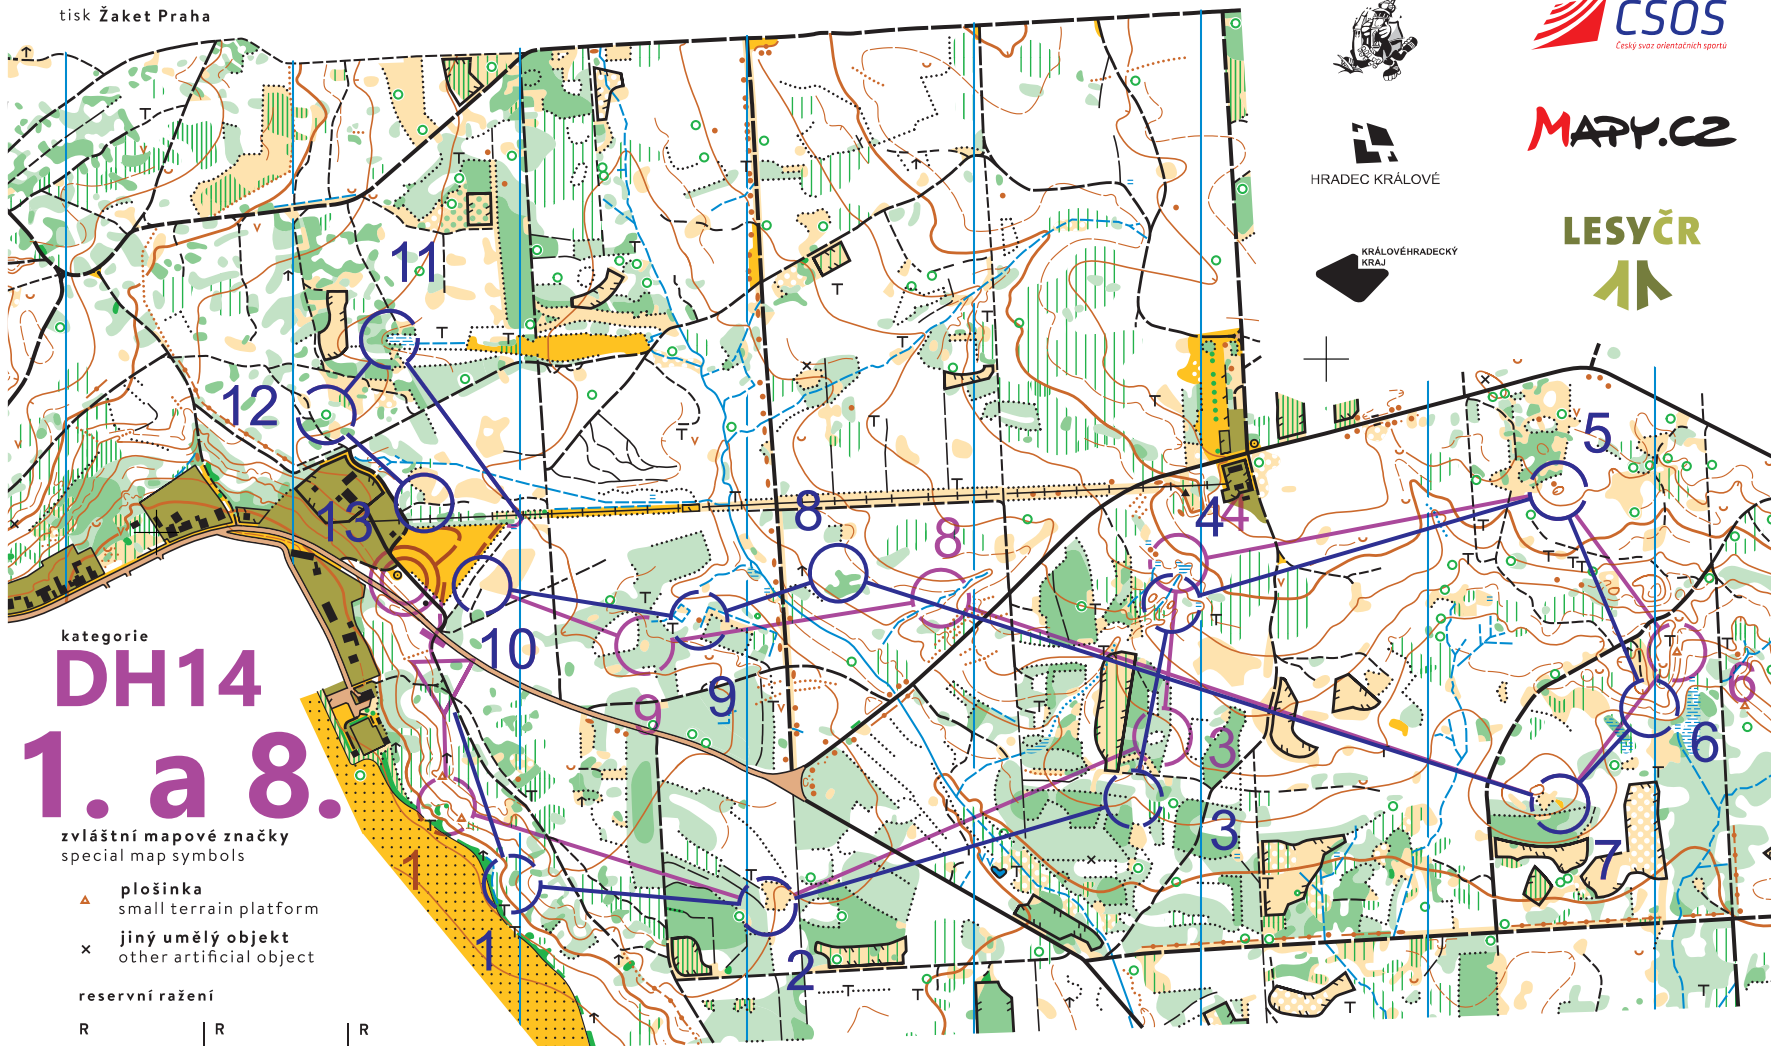

POD MILÍŘEM

1:10000 e 5m

1. a 8.

MISTROVSTVÍ ČESKÉ REPUBLIKY
OBLASTNÍCH VÝBĚRŮ ŽACTVA
HRADEC KRÁLOVÉ
18.9.2021

evidenční číslo 21|H|026|O
mapoval srpen 2021 Radek Novotný
hlavní kartograf Radek Novotný
podklady © ČÚZK, www.cuzk.cz, DMR5G, Ortofoto ČR
mapový klíč ISOM2017-2
tisk Žaket Praha

vydal 2021 © OK 99 Hradec Králové
správce díla Jan Panchártek
panchy_ob@centrum.cz
Vlastnictví mapy neopravňuje
ke vstupu na soukromé pozemky.

sponzoři závodu

HRADEC KRÁLOVÉ

kategorie

DH14

1. a 8.

zvláštní mapové značky
special map symbols

- ▲ plošinka
small terrain platform
- × jiný umělý objekt
other artificial object

rezervní ražení

R | R | R

1ABAA